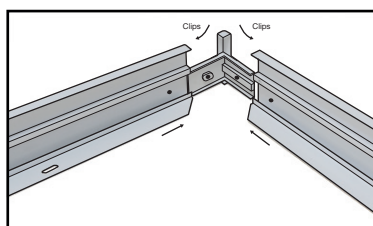

KIT SAILLIE POUR PLAFONNIER 300x300 mm

REF : 739792

Paramètres

Matériaux utilisés : Aluminium + PC

Ref. 739792

Produit : Kit Saillie pour Plafonnier 300 x 300 mm
Automatique

Finition : Blanc

Dimensions (L x l x H): 300 x 300 x 43 mm

Emballage : Film plastique

EAN : 3701124418555

Poids Net : 0,240 Kg

Dimensions

Les produits présentés dans les documents, offres commerciales, catalogues ou fiches techniques sont soumis à modification sans préavis.
Les caractéristiques ne deviennent contractuelles qu'après accord écrit de la direction de MIIDEX LIGHTING.