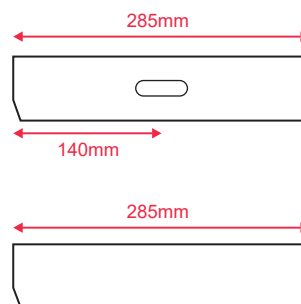

KIT SAILLIE POUR PLAFONNIER 300x300 mm

REF : 739792

Paramètres

Matériaux utilisés : Aluminium + PC

Ref. 739792

Produit : Kit Saillie pour Plafonnier 300 x 300 mm
Automatique

Finition : Blanc

Dimensions (L x l x H): 300 x 300 x 43 mm

Emballage : Film plastique

EAN : 3701124418555

Poids Net : 0,240 Kg

Dimensions

Les produits présentés dans les documents, offres commerciales, catalogues ou fiches techniques sont soumis à modification sans préavis.
Les caractéristiques ne deviennent contractuelles qu'après accord écrit de la direction de MIIDEX LIGHTING.