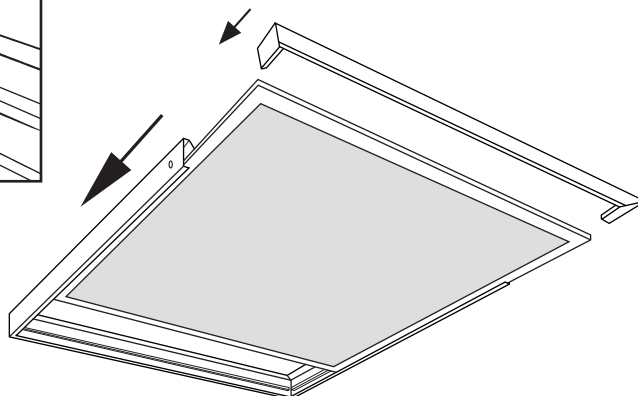

KIT SAILLIE POUR PLAFONNIER 300x300 mm

REF : 739792

Paramètres

Matériaux utilisés : Aluminium + PC

Ref. 739792

Produit : Kit Saillie pour Plafonnier 300 x 300 mm
Automatique

Finition : Blanc

Dimensions (L x l x H): 300 x 300 x 43 mm

Emballage : Film plastique

EAN : 3701124418555

Poids Net : 0,240 Kg

Dimensions

Les produits présentés dans les documents, offres commerciales, catalogues ou fiches techniques sont soumis à modification sans préavis.
Les caractéristiques ne deviennent contractuelles qu'après accord écrit de la direction de MIIDEX LIGHTING.