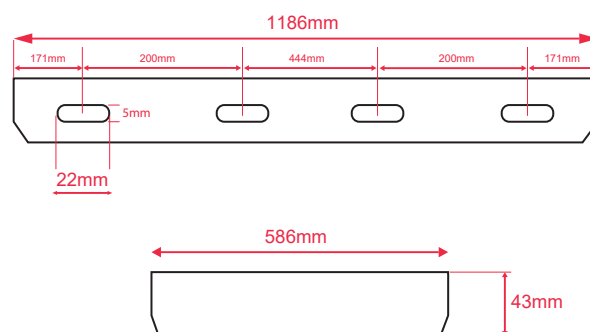

KIT SAILLIE AUTOMATIQUE POUR PLAFONNIER 600x1200 mm

REF : 739802

Ref. 739802

Produit : Kit Saillie pour Plafonnier 600 x 1200 mm

Finition : Blanc

Dimensions profilé aluminium* : (L x l x H): 1186 x 586 x 43 mm

* *Hors angle équerre plastique*

Compatible avec la dalle réf.77607

Emballage : Blister

EAN : 3701124414472

Poids Net : 0,756 Kg

Paramètres

Matériaux utilisés : Aluminium + PC

Dimensions