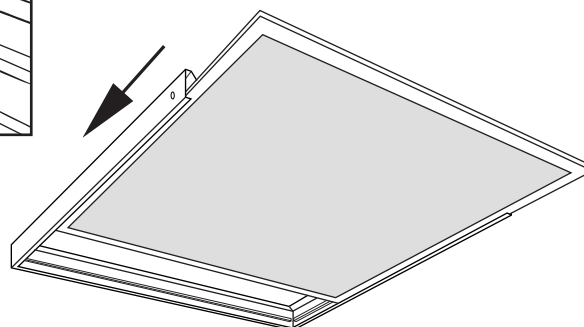

KIT SAILLIE AUTOMATIQUE POUR PLAFONNIER 600x1200 mm

REF : 739802

Ref. 739802

Produit : Kit Saillie pour Plafonnier 600 x 1200 mm

Finition : Blanc

Dimensions profilé aluminium* : (L x l x H): 1186 x 586 x 43 mm

* *Hors angle équerre plastique*

Compatible avec la dalle réf.77607

Emballage : Blister

EAN : 3701124414472

Poids Net : 0,756 Kg

Paramètres

Matériaux utilisés : Aluminium + PC

Dimensions