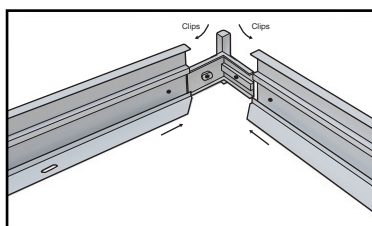

* *Hors angle équerre plastique*

Compatible avec la dalle réf.77607

Emballage : Blister

EAN : 3701124414472

Poids Net : 0,756 Kg

Paramètres

Matériaux utilisés : Aluminium + PC

Dimensions