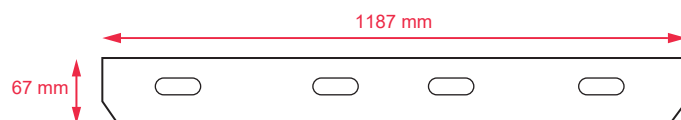

ANDROMEDE KIT SAILLIE AUTOMATIQUE POUR PLAFONNIER BACKLIT 300x1200 mm

Ref. 739795

Produit : Kit Saillie Automatique
pour Plafonnier backlit 300 x 1200 mm

Finition : Blanc

Dimensions (L x l x H): 1205 x 305 x 67 mm

Emballage : Plastique

EAN : 3701124424822

Poids Net : 0,821 Kg

Dimensions

Paramètres

Matériaux utilisés : Aluminium + PC