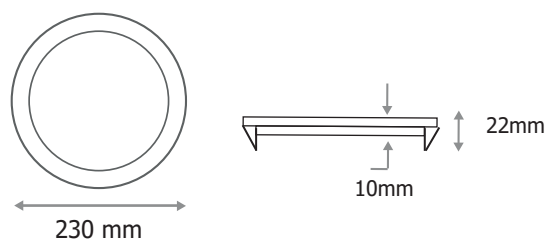

SLIMY

PLAFONNIER LED Ø230mm 18W - 1500 LM - 3000K

Ne pas débrancher l'alimentation côté luminaire quand l'alimentation est sous tension.

Paramètres Optiques

Efficacité Lumineuse : > 90%
Index Rendu Couleur (IRC) : > 80
Lumens / watt : $\approx 83,33$ Lm/w

Dimensions (Ø x H) : Ø230 x 22 mm

Diamètre de perçage (Ø) : Ø205 mm

Emballage : Boite

EAN : 3701124412522

Dimensions

Paramètres Driver

Dimensions : 69 x 35 x 22 mm

Input : 220-240V~ / 150mA 50/60Hz