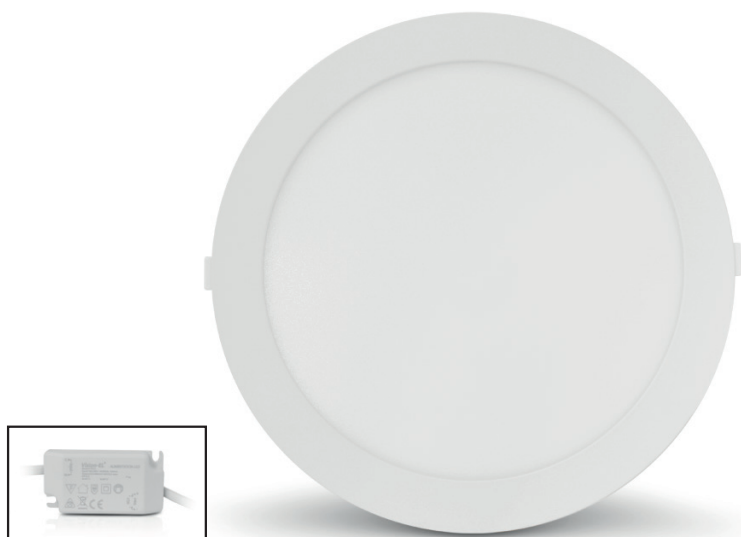

## SLIMY PLAFONNIER LED Ø300mm 24W - 1900LM - 3000K

Ne pas débrancher l'alimentation côté luminaire quand l'alimentation est sous tension.

### Paramètres Optiques

Efficacité Lumineuse : > 90%

Index Rendu Couleur (IRC) : > 80

Lumens / watt : 79,16 Lm/w

Allumage : Immédiat

Facteur de puissance : 0,97

Angle : 120°

Matériaux utilisés : PC

Durée de vie LED : 30,000 Heures

Indice de protection IP : IP40/20

Indice de protection IK : IK08

Poids Net : 0.476 Kg

Ref. 77670

Produit : plafonnier

+ alimentation électronique

**Lumens : 1900 Lm**

Puissance absorbée : 24W

Puissance restituée : 215W

**Dimmable : Non**

Température couleur : 3000K