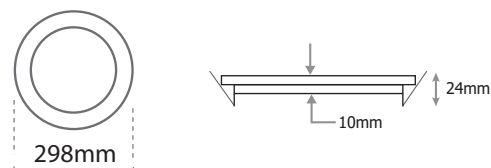

Allumage : Immédiat

Facteur de puissance : 0,97

Angle : 120°

Matériaux utilisés : PC

Durée de vie LED : 30,000 Heures

Indice de protection IP : IP40/20

Indice de protection IK : IK08

Poids Net : 0.476 Kg

Dimensions (Ø x H) : Ø298 x 24 mm

Diamètre perçage : Ø272mm

Emballage : Boite

EAN : 3701124421067

### Dimensions