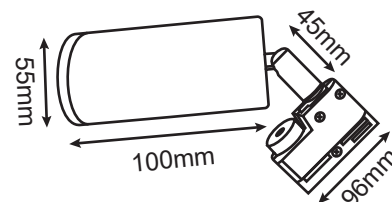

### Ref. 8370

Produit : Spot LED sur rail + adaptateur rail 3 allumages + Douille GU10

Finition : Blanc

Puissance : Max 7W LED

Orientable : Oui

Dimensions : Ø55mm

Emballage : Boite

EAN : 3701124418883

### Dimensions

### Paramètres Electriques

Matériaux utilisés : Aluminium + PC

Indice de protection IP : IP20

Poids Net : 0,258 Kg