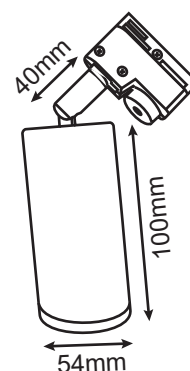

FOCUS SUPPORT

SPOT LED SUR RAIL + adaptateur rail 3 allumages + douille GU10

Ref. 8371

Produit : Spot LED sur rail + adaptateur rail 3 allumages + Douille GU10

Finition : Noir

Puissance : Max 10W LED (35W incandescent)

Orientable : Oui

Dimensions : Ø54 mm

Emballage : Boite

EAN : 3701124418890

Ampoule GU10 (hauteur 57mm max) non fournies

Paramètres Electriques

Matériaux utilisés : Aluminium + PC

Indice de protection IP : IP20

Poids Net : 0,258 Kg

Dimensions

Options

Compatible avec les patères refs:

82020

82030

Compatible avec nos rails

*Les produits présentés dans les documents, offres commerciales, catalogues ou fiches techniques sont soumis à modification sans préavis.
Les caractéristiques ne deviennent contractuelles qu'après accord écrit de la direction de MIIDEX LIGHTING.*