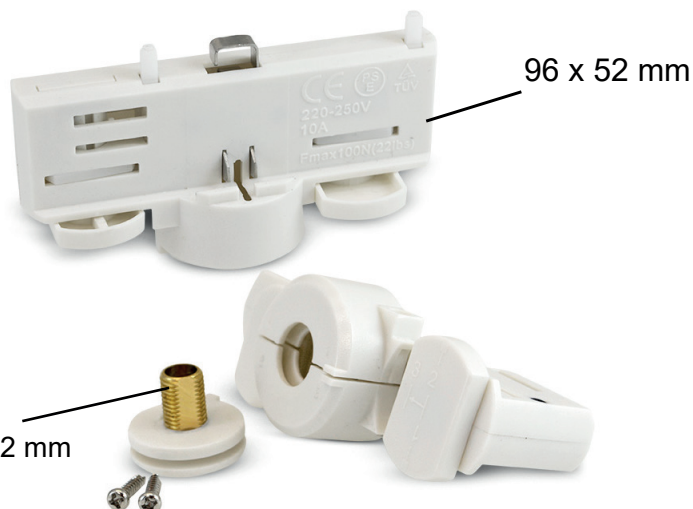

CONNECTEUR 3 ALLUMAGES

REF : 8279

Ref. 8279

Produit : Connecteur 3 allumages

Orientable : 340°

Emballage : Polybag

Poids maximum supporté : 5kg

EAN : 3701124408396

Paramètres

Matériaux utilisés : Aluminium + PC

Paramètres Electriques

Tension : 220 - 250 VAC / 10A max

Classe 1