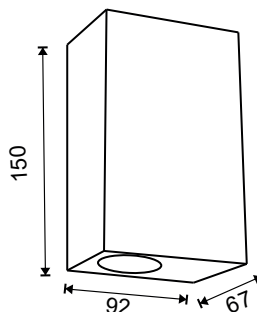

### Ref. 70031

Type : Applique Murale, 2 x GU10\*

Finition extérieure : Gris Anthracite

Culot accepté : 2 x GU10\*

Puissance absorbée : 2 x 7W LED max  
2 x 35W max

Dimensions (L x l x H) : 92 x 67 x 150 mm

Emballage : Boite

EAN : 3701124416827

*\*Ampoules GU10 (hauteur 57mm max) non fournies*

### Dimensions