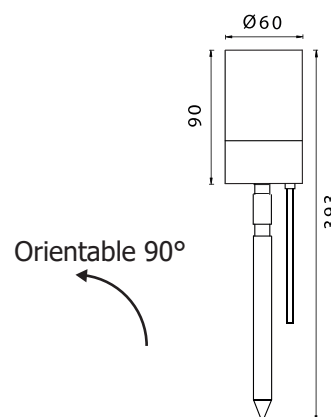

Indice de protection IP : IP54

Indice de protection IK : IK08

Poids Net : 0,556 Kg

Ref. 702810

Type : Projecteur Piquet, 1 x GU5.3

Finition extérieure : Inox 316 L

Culot accepté : 1 x GU5.3*

Puissance absorbée : 35W max (7W LED Max)

Dimensions (Ø x l x H) : 60 x 90 x 390 mm

Câble : 50 cm 18 AWG

Emballage : Boite

EAN : 3701124422316

**Ampoules GU5.3 (hauteur 54mm max) non fournies
(Alimentation non incluse)*

Dimensions produits

Matériaux utilisés