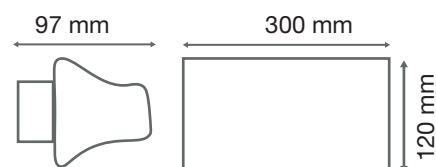

Dimensions

Ce produit contient une source lumineuse de classe d'efficacité énergétique

Les produits présentés dans les documents, offres commerciales, catalogues ou fiches techniques sont soumis à modification sans préavis.
Les caractéristiques ne deviennent contractuelles qu'après accord écrit de la direction de MIIDEX LIGHTING.