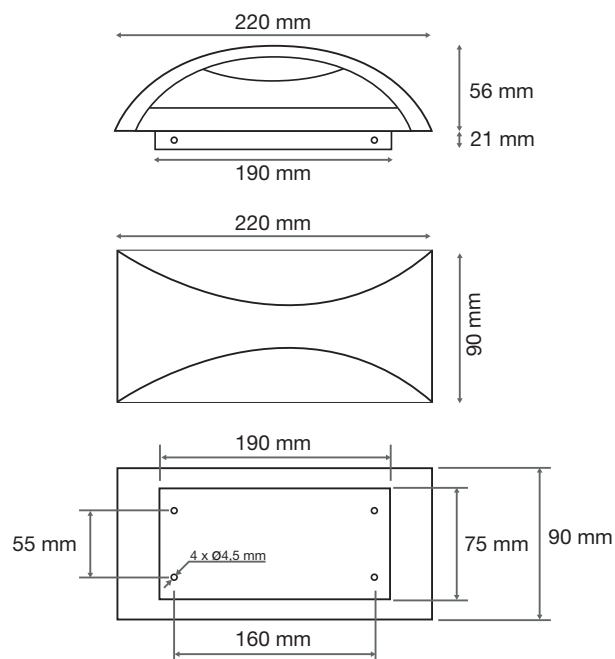

Puissance restituée : ≈55W

Dimmable : Non

Température couleur : 3000K

Dimensions (H x l x P) : 90 x 220 x 77 mm

Emballage : Boite

EAN : 3701124400109

Paramètres Optiques

Index Rendu Couleur (IRC) : > 80

Angle : 160°

Durée de vie théorique de la LED : 20,000 Heures

ON / OFF > 100 000

Indice de protection IP : IP65

Poids Net : 0,632 Kg

Matériaux utilisés

- Aluminium
- Joint en caoutchouc de silicium

Dimensions