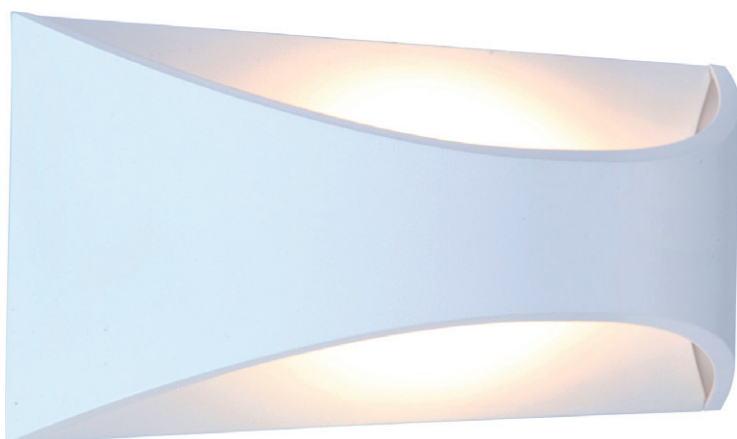

MERLOT

APPLIQUE MURALE LED COB

6W - 330LM - 3000K

Ref. 7043

Produit : Applique Murale LED COB

Finition : Blanc

Lumens : 330 Lm

Puissance absorbée : 6W

Puissance restituée : ≈55W

Dimmable : Non

Température couleur : 3000K

Dimensions (H x l x P) : 90 x 220 x 77 mm

Emballage : Boite

EAN : 3701124400109

Paramètres Optiques

Index Rendu Couleur (IRC) : > 80

Angle : 160°

Durée de vie théorique de la LED : 20,000 Heures

ON / OFF > 100 000

Indice de protection IP : IP65

Poids Net : 0,632 Kg

Matériaux utilisés

- Aluminium
- Joint en caoutchouc de silicium

Dimensions