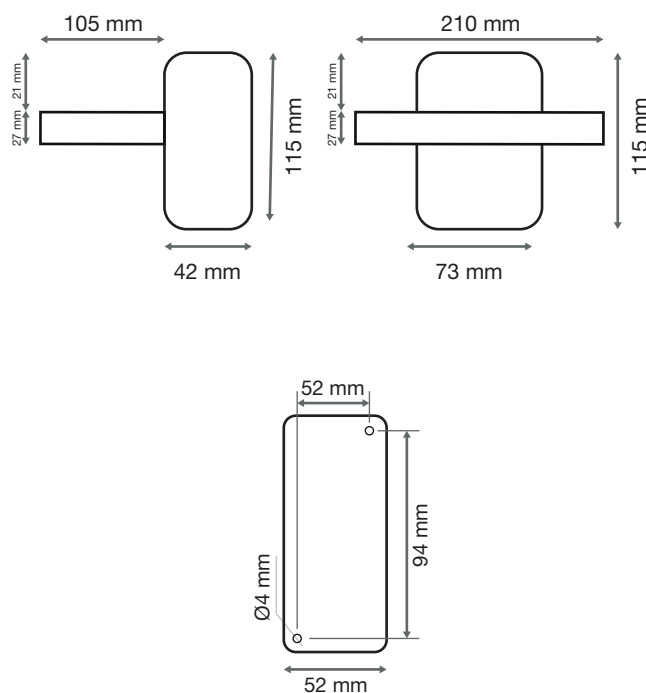

Dimmable : Non

Température couleur : 3000K

Dimensions (H x l x P) : 115 x 210 x 150 mm

Emballage : Boite

EAN : 3701124400178

Paramètres Optiques

Efficacité Lumineuse : > 90%

Index Rendu Couleur (IRC) : > 80

Angle : 120°

Durée de vie théorique de la LED : 30,000 Heures

ON / OFF > 100 000

Indice de protection IP : IP65

Poids Net : 0,746 Kg

Matériaux utilisés

- Aluminium + PC
- Joint en caoutchouc de silicium

Dimensions