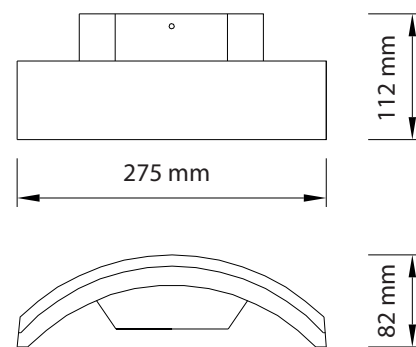

Puissance restituée : \approx 55W

Température couleur : 3000K

Dimmable : Non

Dimensions (H x l x P) : 82 x 175 x 112 mm

Emballage : Boite

EAN : 3701124407016

Paramètres Optiques

Efficacité Lumineuse : > 90%

Indice de protection IK : IK08

Poids Net : 0.675 Kg

Dimensions

Visserie

**nouveau classement énergétique conforme à la réglementation en vigueur depuis le 01/09/2021*

Les normes internationales fixent la tolérance du flux lumineux et de la charge associée à \pm 10 %. La température des couleurs est soumise à une tolérance pouvant aller jusqu'à \pm 150° Kelvin par rapport à la valeur nominale