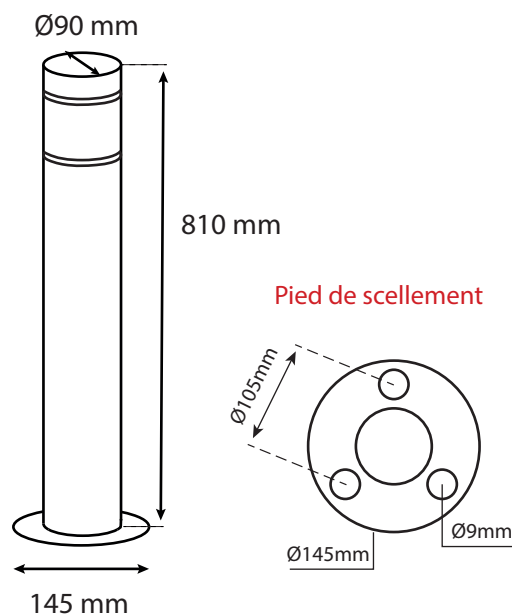

HORTENSIA

POTELET 1xE27 - GRIS - ROND - 230V

Ref. 70820

Type : Potelet 1xE27

Puissance absorbée : 60W Max / 4A Max

Finition : Gris

Dimensions (Ø x H) : Ø90 x 810 mm

Emballage : Boite

EAN : 3701124424495

Matériau : Aluminium

Diamètre max de l'ampoule : 65 mm

Hauteur max de l'ampoule (avec culot) : 165 mm

Dimensions

Paramètres

Tension entrée : 230V AC

Fréquence : 50~60Hz

Température de travail : -20 °C- +45 °C

Poids Net : 1,66 Kg

Pour les applications extérieures, un système de drainage doit être utilisé sous le socle d'encastrement pour faciliter l'évacuation des liquides.