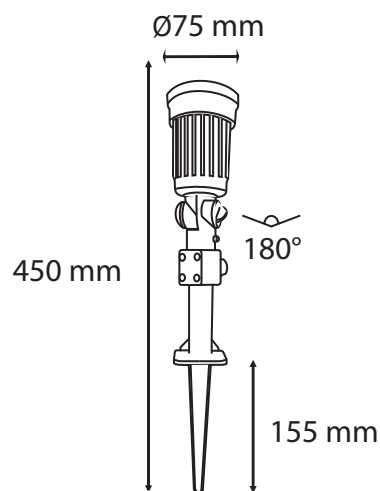

PROJECTEUR PIQUET PAR38 - GAMME EXTERIEURE

REF: 70286

Ref. 70286

Type : Projecteur Piquet PAR38
 Finition extérieure : Noir
 Culot E27 PAR38
 Orientable : 180°
 Dimensions (Ø x H) : Ø75 x 450 mm
 Emballage : Boite
 EAN : 3701124425928

Dimensions

Longueur de câble : 140 cm 2G 1.0mm²

Paramètres Electriques

Classification énergétique : **A⁺**

Tension entrée : 220-240V AC

Fréquence : 50/60Hz

Classe 2

Température et humidité de travail :

-20 °C- +45 °C/10%-70%

Indice de protection IP : IP54*

Indice de protection IK : IK10

Poids Net : 0,425Kg

Matériaux utilisés

- Joint en caoutchouc de silicium
- PC

Pour les applications extérieures, un système de drainage doit être utilisé sous le socle d'encastrement pour faciliter l'évacuation des liquides.