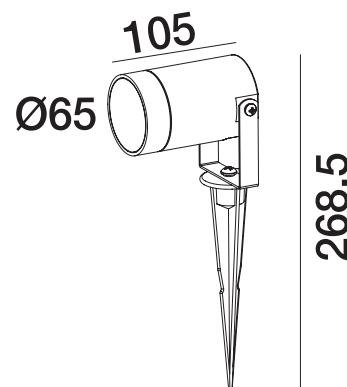

LYS

PROJECTEUR PIQUET LED NOIR SLIM + DOUILLE GU5.3

Piquet de fixation inclus

Paramètres Electriques

Tension entrée : 12V AC / VDC

Fréquence : 50/60Hz

Classe 3

Indice de protection IP : IP65

Indice de protection IK : IK06

Poids Net : 0,376Kg

Ref. 702830

Type : Projecteur Piquet LED + Douille GU5.3

Finition extérieure : Noir

Puissance Max : 7W LED

Dimensions (Ø x H) : Ø65 x 105 mm

Emballage : Boite

EAN : 3701124425645

Dimensions

Longueur de câble : 3G 1.0mm² x 1m
HOSRN-F

*Hauteur max entre la base de la douille
et la vitre : 40mm*

Matériaux utilisés

- Aluminium
- Verre trempé clair et polycarbonate
- Joint en caoutchouc de silicium