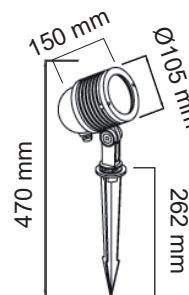

PRIMEVERE

PROJECTEUR PIQUET MASSIF LED - GAMME EXTERIEURE 10W - 800 lm - 3000K

Ref. 7028

Type : Projecteur Piquet Massif LED COB

Finition extérieure : Gris anthracite

Flux sortant : 800 lm

Puissance absorbée : 10W

Température couleur : 3000K

Dimmable : Non

Dimensions (Ø x l x H) : 105 x 150 x 470 mm

Emballage : Boite

EAN : 3760173777464

Paramètres

Index Rendu Couleur (IRC) : > 80

Lumens/Watt : 80 lm/W

Tension entrée : 220-240V AC

Fréquence : 50/60Hz

Facteur de puissance : 0,82

Température de travail : -15 °C- +45 °C

Matériaux : Aluminium + verre trempé + PC

Durée de vie : 30,000h

Poids Net : 0.944Kg

Dimensions

Longueur de câble : 30 cm 3G1.0mm

Pour les applications extérieures, un système de drainage doit être utilisé sous le socle d'encastrement pour faciliter l'évacuation des liquides.

Il est impératif de faire fonctionner les luminaires ouverts durant 45 minutes afin d'évacuer l'humidité ambiante et éviter la condensation à l'intérieur du produit. Pour faciliter l'installation, le câblage peut être effectué à l'aide des connecteurs 7210 / 7211 / 7213 ou boîte de jonction IP68 7230 / 7231.