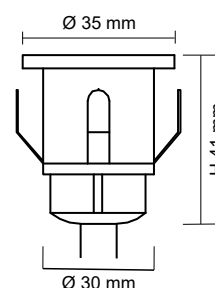

Dimensions (Ø x H) : Ø35 x 41 mm

Diamètre encastrement : Ø30 mm

Longueur de câble : 30 cm 2G 0.75 mm²

Emballage : Boite

EAN : 3701124417909

Dimensions

Paramètres

Index Rendu Couleur (IRC) : > 80
Lumens/Watt : 10 lm/W