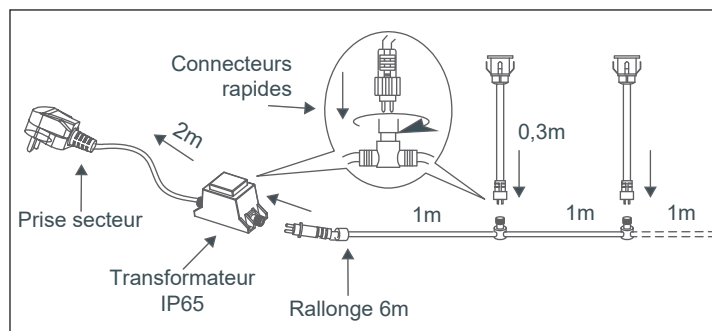

Accessoires non fournis

Alimentation 6W : Réf.70770

Alimentation 18W : Réf.70771

Rallonge 0,5 m : Réf.70772

Rallonge 3 m : Réf.70773

Connecteur «T» : Réf.70774