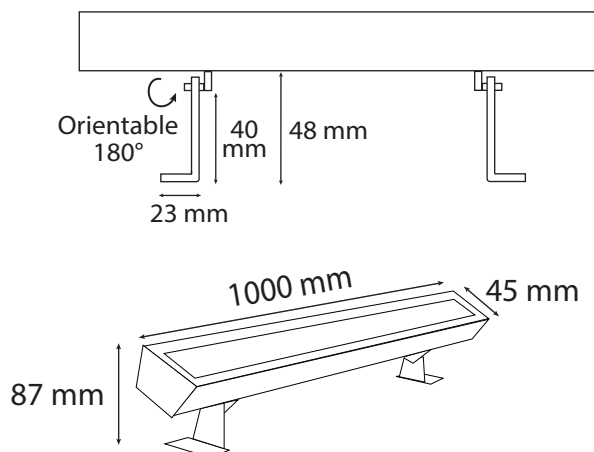

Ref. 80240

Produit : Wall Washer
 Finition : Gris
Lumens : 2280 Lm
 Puissance absorbée : 36W
 Puissance restituée : 320W
Dimmable : Oui (DMX)
 Température couleur : 3000K
 Dimensions (L x P x H) : 1000 x 87 x 45 mm
 Emballage : Boite
 EAN : 3701124425492
 Câble : 150 cm 2G 0.75mm²

Dimensions

Schéma patte de fixation

**nouveau classement énergétique conforme à la réglementation en vigueur depuis le 01/09/2021*

Les normes internationales fixent la tolérance du flux lumineux et de la charge associée à ± 10 %. La température des couleurs est soumise à une tolérance pouvant aller jusqu'à +/-150° Kelvin par rapport à la valeur nominale