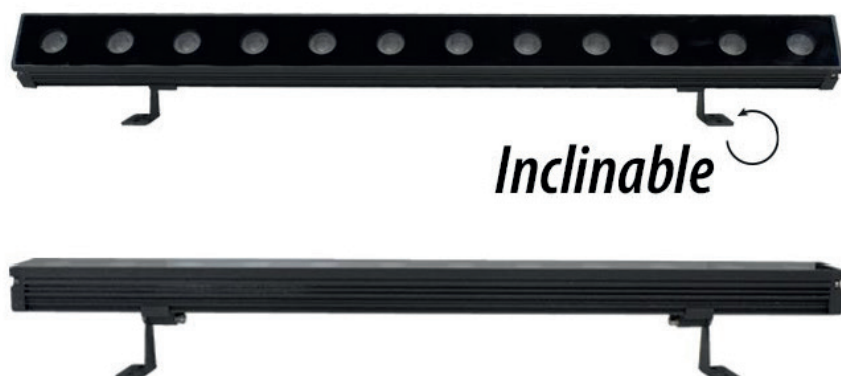

ARCHEO LINE

LED WALL WASHER - IP65
36W - 2280 LM - 3000K

Paramètres Optiques

Efficacité Lumineuse : > 90%
 Index Rendu Couleur (IRC) : > 80
 Lumens / watt : 63.33 lm/w

Paramètres Electriques

*Classe énergétique : F
 Tension entrée : 24V DC
 Puissance à l'allumage : > 95%
 Température et humidité de travail :
 -20 °C+40 °C
 Allumage : Immédiat
 Angle d'éclairage : 20° x 40°
 Angle de rotation : 20° x 40°
 Matériaux utilisés : Aluminium
 Durée de vie LED : 30,000 Heures
 Indice de protection IP : IP65
 Indice de protection IK : IK08
 Poids Net : 2.010 Kg

Ref. 80240

Produit : Wall Washer
 Finition : Gris
Lumens : 2280 Lm
 Puissance absorbée : 36W
 Puissance restituée : 320W
Dimmable : Oui (DMX)
 Température couleur : 3000K
 Dimensions (L x P x H) : 1000 x 87 x 45 mm
 Emballage : Boite
 EAN : 3701124425492
 Câble : 150 cm 2G 0.75mm²