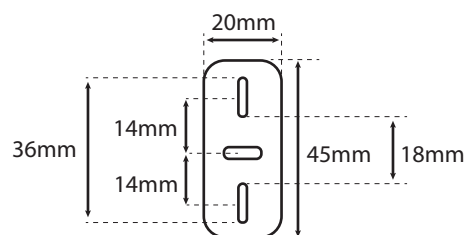

Ref. 80240

Produit : Wall Washer
 Finition : Gris
Lumens : 2280 Lm
 Puissance absorbée : 36W
 Puissance restituée : 320W
Dimmable : Oui (DMX)
 Température couleur : 3000K
 Dimensions (L x P x H) : 1000 x 87 x 45 mm
 Emballage : Boite
 EAN : 3701124425492
 Câble : 150 cm 2G 0.75mm²

Dimensions

Schéma patte de fixation

**nouveau classement énergétique conforme à la réglementation en vigueur depuis le 01/09/2021*

Les normes internationales fixent la tolérance du flux lumineux et de la charge associée à ± 10 %. La température des couleurs est soumise à une tolérance pouvant aller jusqu'à +/-150° Kelvin par rapport à la valeur nominale