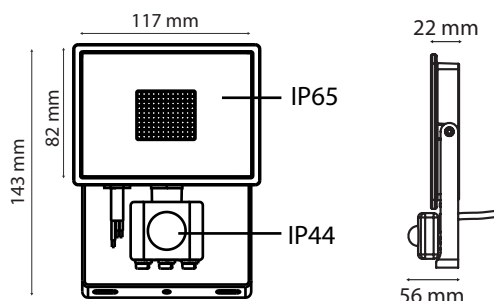

Puissance restituée : ≈180W

Température couleur : 4000K

Dimmable : Non

Dimensions (H x l x P) : 143 x 117 x 56 mm

Longueur câble : 80 cm / 3G 1.0 mm²

Emballage : Boite

EAN : 3701124427472

Paramètres Optiques

Indice de protection IP : IP65 (luminaire) - IP44 (détecteur)

Indice de protection IK : IK06

ON / OFF > 50 000

Poids Net : 0,261 Kg

Accessoire : piquet de fixation (Ref.8000)

Dimensions

Fixations Ø 5 mm

Détecteur