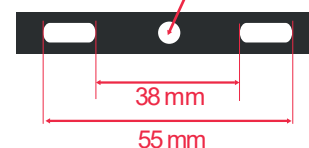

Puissance restituée : ≈180W

Température couleur : 4000K

Dimmable : Non

Dimensions (H x l x P) : 143 x 117 x 56 mm

Longueur câble : 80 cm / 3G 1.0 mm²

Emballage : Boite

EAN : 3701124427472

Paramètres Optiques

Indice de protection IP : IP65 (luminaire) - IP44 (détecteur)

Indice de protection IK : IK06

ON / OFF > 50 000

Poids Net : 0,261 Kg

Accessoire : piquet de fixation (Ref.8000)

Dimensions

Fixations Ø 5 mm

Détecteur