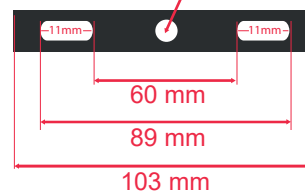

LUMOS SLIM II PROJECTEUR LED + DETECTEUR 30W - 2400Lm - 6000K

Ref. 100069

Produit : Projecteur Led Plat
+ Détecteur IR

Finition : Noir

Lumens : 2400 Lm

Puissance absorbée : 30W

Puissance restituée : ≈270W

Dimmable : Non

Température couleur : 6000K

Dimensions (H x l x P) : 183 x 164 x 56 mm

Câble : 80cm 3G 1.0mm²

Emballage : Boite

EAN : 3701124427694

Dimensions

Fixations \varnothing 4 mm

Détecteur vu de dessous

- 1- Distance : de 2 à 8m de rayon
- 2- Luminosité : de 10 à 2000 Lux
- 3- Temporisation : de 12sec à 7min

Paramètres Optiques

Efficacité Lumineuse : > 90%

Index Rendu Couleur (IRC) : > 80

Lumens/watt : 80Lm/w

Allumage: Immédiat

Angle : 110°

Matériaux utilisés : Verre + Alu

Durée de vie LED: 25,000 Heures

ON / OFF > 50 000

Indice MACADAM (SDCM) : <6

Indice de protection IP : IP65 luminaire - IP44 détecteur

Indice de protection IK : IK06