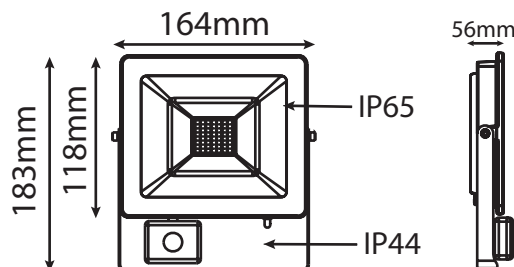

LUMOS SLIM II PROJECTEUR LED + DETECTEUR 30W - 2400Lm - 6000K

Ref. 100069

Produit : Projecteur Led Plat
+ Détecteur IR

Finition : Noir

Lumens : 2400 Lm

Puissance absorbée : 30W

Puissance restituée : ≈270W

Dimmable : Non

Température couleur : 6000K

Dimensions (H x l x P) : 183 x 164 x 56 mm

Câble : 80cm 3G 1.0mm²

Emballage : Boite

EAN : 3701124427694

Dimensions

Fixations \varnothing 4 mm

Détecteur vu de dessous

Poids Net : 0.357 Kg

Accessoire : piquet de fixation (Ref.8000)

**nouveau classement énergétique conforme à la réglementation en vigueur depuis le 01/09/2021*

Les normes internationales fixent la tolérance du flux lumineux et de la charge associée à ± 10 %. La température des couleurs est soumise à une tolérance pouvant aller jusqu'à +/-150° Kelvin par rapport à la valeur nominale