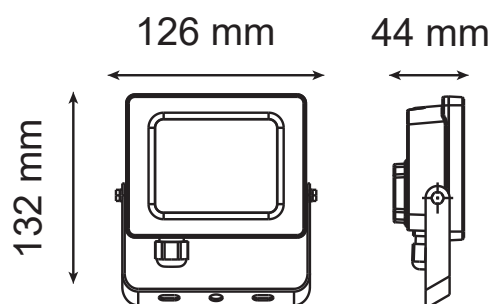

Angle : 120°

Matériaux utilisés : Aluminium + Verre

Durée de vie théorique de la LED : 30,000 Heures

ON/OFF > 50 000

Indice de protection IP : IP65

Indice de protection IK : IK07

Poids Net : ~0,360Kg

### Dimensions

Ce produit contient une source lumineuse de classe d'efficacité énergétique

Les normes internationales fixent la tolérance du flux lumineux et de la charge associée à ± 10 %. La température des couleurs est soumise à une tolérance pouvant aller jusqu'à +/-150° Kelvin par rapport à la valeur nominale