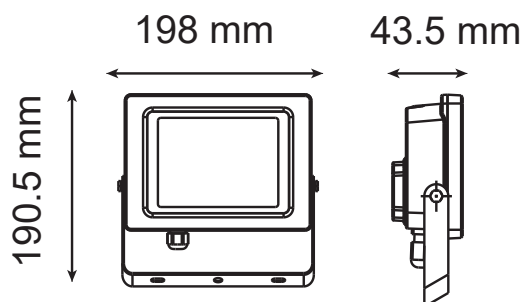

Dimmable : Non

Température couleur : 3000K

Dimensions (L x l x H) : 198 x 43.5 x 190.5 mm

Emballage : Boite

EAN : 3701124430878

Paramètres Optiques

Efficacité Lumineuse : > 90%

Index Rendu Couleur (IRC) : > 80

Allumage : Immédiat

Angle : 120°

Matériaux utilisés : Aluminium + Verre

Durée de vie théorique de la LED : 30,000 Heures

ON/OFF > 50 000

Indice de protection IP : IP65

Indice de protection IK : IK07

Poids Net : ≈0,880Kg

Nouveauté : données en cours de validation

Dimensions

Ce produit contient une source lumineuse de classe d'efficacité énergétique

Les normes internationales fixent la tolérance du flux lumineux et de la charge associée à ± 10 %. La température des couleurs est soumise à une tolérance pouvant aller jusqu'à +/-150° Kelvin par rapport à la valeur nominale