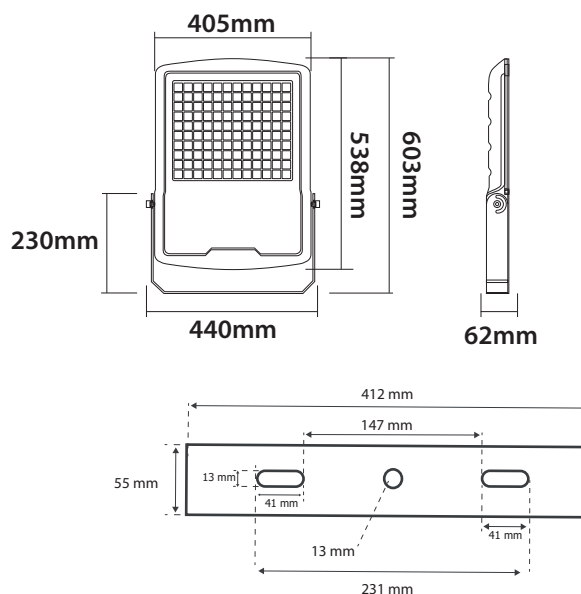

Dimmable : Non

Température couleur : 3000K

Dimensions (L × l × H) : 603 x 405 x 62 mm

Longueur de câble : 80 cm 3G 1.0mm² HOSRN-F

Emballage : Boite

EAN : 3701124424587

Équipé d'une valve anti-condensation

En milieu oxydant (salin type bord de mer notamment) lors de la pose, l'intégrité de la couche de protection de la peinture du produit ou son support doit être assurée. En cas de détérioration, une nouvelle couche de vernis de protection spécifique doit être appliquée. La rouille pourrait attaquer le support et le fragiliser.

Puissance à l'allumage : > 95%

Température et humidité de travail :

-20 °C- +45 °C/10%-70%

Allumage : Immédiat

Angle : 120°

Matériaux utilisés : Aluminium + Verre

Durée de vie théorique de la LED : 30,000 Heures

ON/OFF > 100 000

Indice de protection IP : IP65

Indice de protection IK : IK08

Poids Net : ≈ 9,04Kg

Dimensions

Fixation orientable : 180°

*nouveau classement énergétique conforme à la réglementation en vigueur depuis le 01/09/2021