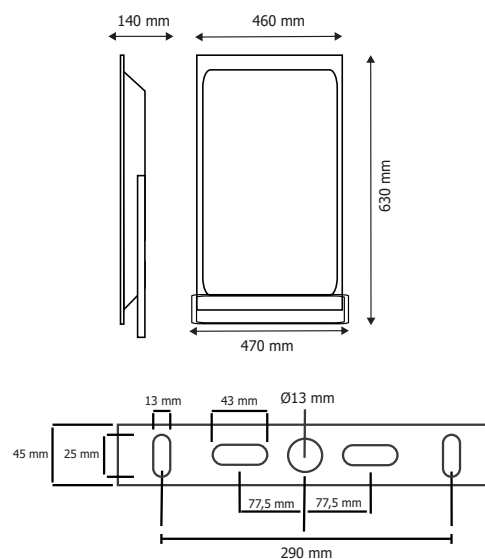

Dimensions

Ce produit contient une source lumineuse de classe d'efficacité énergétique

Les produits présentés dans les documents, offres commerciales, catalogues ou fiches techniques sont soumis à modification sans préavis. Les caractéristiques ne deviennent contractuelles qu'après accord écrit de la direction de MIIDEX LIGHTING.