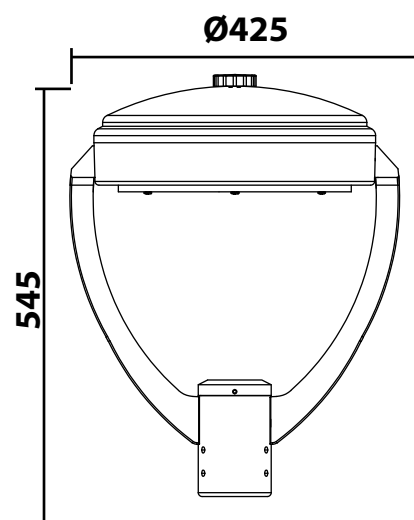

Puissance restituée : ≈540W

Température couleur : 4000K

Dimmable : Non

Dimensions (Ø x L) : Ø425 x 545 mm

Emballage : boîte

EAN : 3701124407498

Matériau : Aluminium

Fixation mat max : Ø76 mm

Nombre de cycles ON/OFF > 100 000

Durée de vie théorique de la LED : 30,000 Heures

Indice de protection IP : IP65

Indice de protection IK : IK08

Poids Net : 5,30 Kg

Dimensions

Ce produit contient une source lumineuse de classe d'efficacité énergétique