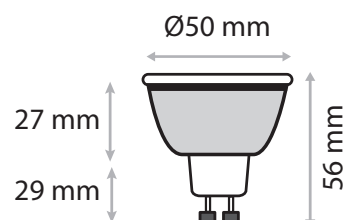

AMPOULE LED - GU10 SMD 7W - 510 lm - 3000K

REF : 78181

Ref. 78181

Culot : GU10 SMD

Flux sortant : 510 lm

Puissance absorbée : 7W

Dimmable : Non

Température couleur : 3000K

Dimensions (Ø x H) : Ø50 x 56 mm

Emballage : Boite

EAN : 3701124402547

Paramètres

Index Rendu Couleur (IRC) : > 80

Lumens/Watt : $\approx 72,85$ lm/W

*Classification énergétique : 

Tension entrée : 220-240V AC

Fréquence : 50-60Hz

Température de travail : -15 °C- +45 °C

Facteur de puissance : 0.77

Matériaux utilisés : Aluminium + PC

Durée de vie : 30,000h

Poids Net : 0.027 Kg

Dimensions

**nouveau classement énergétique conforme à la réglementation en vigueur depuis le 01/09/2021*