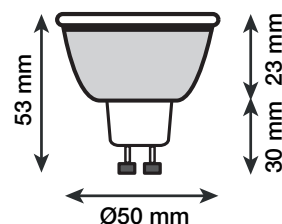

Dimmable : Oui Coupure de phase

Température couleur : 3000K

Dimensions (Ø x H): Ø50 x 53 mm

Emballage : Boite

EAN : 3760173775149

Paramètres Optiques

Index Rendu Couleur (IRC) : > 80

Lumens / watt : ≈81,11 Lm/w

Allumage : Immédiat

Angle : 75°

Matériaux utilisés : Aluminium + PC

Durée de vie théorique de la LED : 30,000 Heures

ON/OFF > 100 000

Indice de protection IP : IP20

Poids Net : ≈0,020 Kg

Dimensions