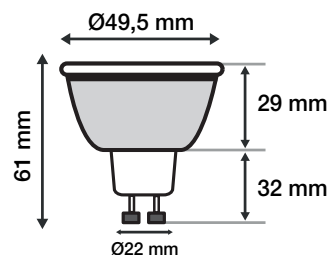

Dimmable : Oui (Coupure de phase)

Température couleur : 3000K

Dimensions (Ø x H) : Ø49,5 x 61 mm

Emballage : Boite

EAN : 3701124404879

Paramètres Optiques

Efficacité Lumineuse : > 90%

Index Rendu Couleur (IRC) : > 80

-15 °C- +45 °C/10%-70%

Allumage : Immédiat

Angle : 75°

Matériaux utilisés : Aluminium + PC

Durée de vie théorique de la LED : 30,000 Heures

ON/OFF > 100 000

Indice de protection IP : IP20

Poids Net : ≈0,044 Kg

Dimensions

*nouveau classement énergétique conforme à la réglementation en vigueur depuis le 01/09/2021

Les normes internationales fixent la tolérance du flux lumineux et de la charge associée à ± 10 %. La température des couleurs est soumise à une tolérance pouvant aller jusqu'à +/-150° Kelvin par rapport à la valeur nominale
Les produits présentés dans les documents, offres commerciales, catalogues ou fiches techniques sont soumis à modification sans préavis.
Les caractéristiques ne deviennent contractuelles qu'après accord écrit de la direction de MIIDEX LIGHTING.