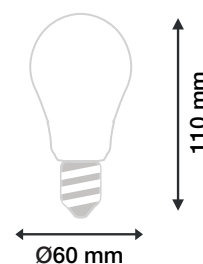

Dimensions

*nouveau classement énergétique conforme à la réglementation en vigueur depuis le 01/09/2021

*Les produits présentés dans les documents, offres commerciales, catalogues ou fiches techniques sont soumis à modification sans préavis.
Les caractéristiques ne deviennent contractuelles qu'après accord écrit de la direction de MIIDEX LIGHTING.*