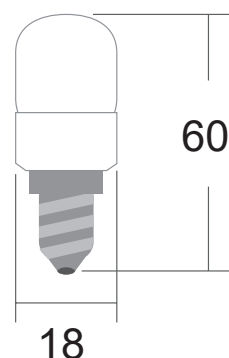

### Ref. 7938

Culot : E14

**Lumens : 180 Lm**

Puissance absorbée : 2W

Puissance restituée : ≈18W

**Dimmable : Non**

Température couleur : 3000K

Dimensions (Ø x H) : Ø18 x 60 mm

Angle : 270°

Matériaux utilisés : Aluminium + PC

Durée de vie théorique de la LED : 30,000 Heures

ON/OFF > 100 000

Indice de protection IP : IP20

Poids Net : ≈0,010 Kg

### Dimensions

*\*nouveau classement énergétique conforme à la réglementation en vigueur depuis le 01/09/2021*

*Les normes internationales fixent la tolérance du flux lumineux et de la charge associée à ± 10 %. La température des couleurs est soumise à une tolérance pouvant aller jusqu'à +/-150° Kelvin par rapport à la valeur nominale*