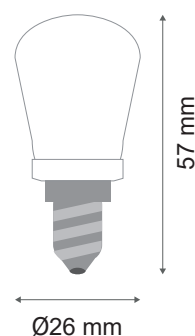

AMPOULE LED FRIGO - E14 3W - 280 LM - 4000K

REF : 79450

Ref. 79450

Culot : E14

Finition : Dépolie

Lumens : 280 lm

Puissance absorbée : 3W

Puissance restituée : ≈30W

Température couleur : 4000K

Dimmable : Non

Dimensions (Ø x H) : Ø26 x 57 mm

Emballage : Boîte

EAN : 3701124414052

Paramètres Optiques

Index Rendu Couleur (IRC) : >80

Lumens / watt : ≈93,33 Lm/W

Angle : 300°

Matériaux utilisés : Aluminium + Verre

Durée de vie théorique de la LED : 30,000 Heures

ON/OFF > 100 000

Indice de protection IP : IP20

Poids Net : ≈0,009 Kg

Ampoule à filament

Dimensions