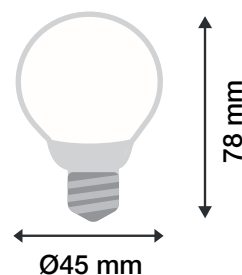

Dimensions

*nouveau classement énergétique conforme à la réglementation en vigueur depuis le 01/09/2021

*Les produits présentés dans les documents, offres commerciales, catalogues ou fiches techniques sont soumis à modification sans préavis.
Les caractéristiques ne deviennent contractuelles qu'après accord écrit de la direction de MIIDEX LIGHTING.*