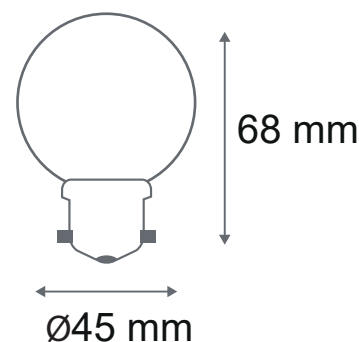

Puissance restituée : \approx 9W

Dimmable : Non

Couleur : Vert

Dimensions (\varnothing x H) : \varnothing 45 x 68 mm

Emballage : Boite

EAN : 3701124416704

Paramètres Optiques

Efficacité Lumineuse : $>$ 90%

Allumage : Immédiat

Angle : 270°

Matériaux utilisés : Aluminium + Polycarbonate

Durée de vie théorique de la LED : 30,000 Heures

ON/OFF $>$ 100 000

Indice de protection IP : IP20

Poids Net : 0,011kg

Dimensions