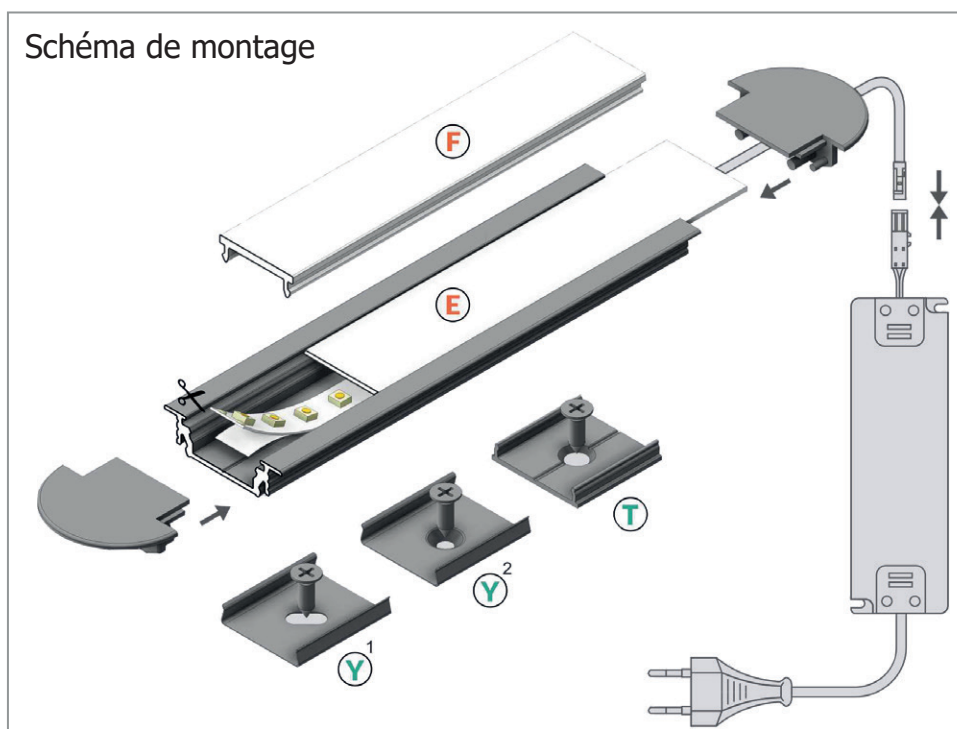

MONTAGE PROFILÉ - RAINURE

- E. Diffuseur 19.2mm - (Ref. 9889 à 9894)
- F. Diffuseur Clip 17.6mm - (Ref. 9895 à 9898)
- Y. Support de Montage - (Ref. 9901)
- T. Support de Montage - (Ref. 9902)

Schéma de montage