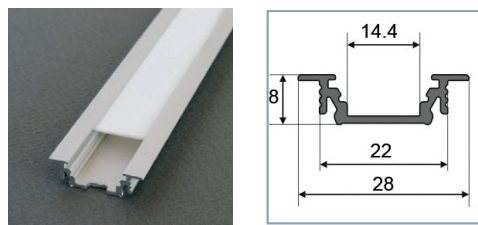

PROFILES LED ALUMINIUM 14.4MM - RAINURE

Profilé LED Rainure

| Réf. | Taille | Finition | EAN |
|------|--------|----------|---------------|
| 9885 | 1000mm | Alu Brut | 3701124418135 |
| 9886 | 2000mm | Alu Brut | 3701124418142 |
| 9887 | 1000mm | Anodisé | 3701124418159 |
| 9888 | 2000mm | Anodisé | 3701124418166 |

Support de montage

| Réf. | EAN |
|-------|---------------|
| 9901* | 3701124418296 |

* Acier Inoxydable

| Réf. | EAN |
|------|---------------|
| 9902 | 3701124418302 |

Terminaison Rainure Gris x2

| Réf. | EAN |
|------|---------------|
| 9900 | 3701124418289 |

Diffuseur Clip 17.6 mm

| Réf. | Taille | Finition | EAN |
|------|--------|-------------|---------------|
| 9895 | 1000mm | Blanc | 3701124418234 |
| 9896 | 2000mm | Blanc | 3701124418241 |
| 9897 | 1000mm | Transparent | 3701124418258 |
| 9898 | 2000mm | Transparent | 3701124418265 |