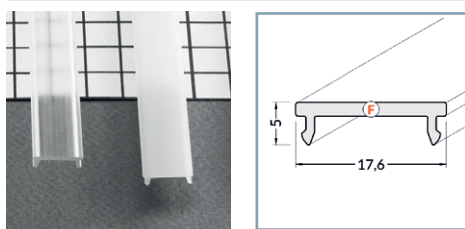

PROFILES LED ALUMINIUM 14.4MM - RAINURE

Profilé LED Rainure

| Réf. | Taille | Finition | EAN |
|------|--------|----------|---------------|
| 9885 | 1000mm | Alu Brut | 3701124418135 |
| 9886 | 2000mm | Alu Brut | 3701124418142 |
| 9887 | 1000mm | Anodisé | 3701124418159 |
| 9888 | 2000mm | Anodisé | 3701124418166 |

Diffuseur 19.2 mm

| Réf. | Taille | Finition | EAN |
|------|---------|-------------|---------------|
| 9893 | 1000 mm | Blanc | 3701124418210 |
| 9894 | 2000 mm | Blanc | 3701124418227 |
| 9891 | 1000 mm | Dépoli | 3701124418197 |
| 9892 | 2000 mm | Dépoli | 3701124418203 |
| 9889 | 1000 mm | Transparent | 3701124418173 |
| 9890 | 2000 mm | Transparent | 3701124418180 |

Diffuseur Clip 17.6 mm

| Réf. | Taille | Finition | EAN |
|------|--------|-------------|---------------|
| 9895 | 1000mm | Blanc | 3701124418234 |
| 9896 | 2000mm | Blanc | 3701124418241 |
| 9897 | 1000mm | Transparent | 3701124418258 |
| 9898 | 2000mm | Transparent | 3701124418265 |