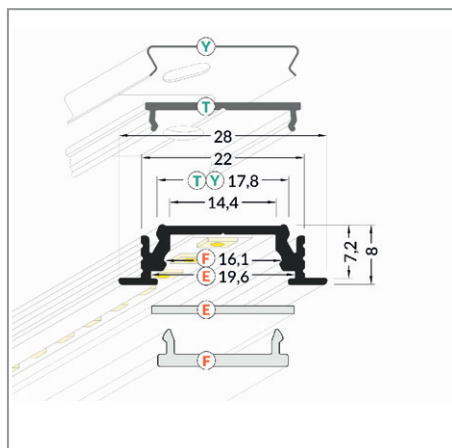

PROFILES LED ALUMINIUM 14.4MM - RAINURE

Profilé LED Rainure

| Réf. | Taille | Finition | EAN |
|------|--------|----------|---------------|
| 9885 | 1000mm | Alu Brut | 3701124418135 |
| 9886 | 2000mm | Alu Brut | 3701124418142 |
| 9887 | 1000mm | Anodisé | 3701124418159 |
| 9888 | 2000mm | Anodisé | 3701124418166 |

Diffuseur 19.2 mm

| Réf. | Taille | Finition | EAN |
|------|---------|-------------|---------------|
| 9893 | 1000 mm | Blanc | 3701124418210 |
| 9894 | 2000 mm | Blanc | 3701124418227 |
| 9891 | 1000 mm | Dépoli | 3701124418197 |
| 9892 | 2000 mm | Dépoli | 3701124418203 |
| 9889 | 1000 mm | Transparent | 3701124418173 |
| 9890 | 2000 mm | Transparent | 3701124418180 |

Diffuseur Clip 17.6 mm

| Réf. | Taille | Finition | EAN |
|------|--------|-------------|---------------|
| 9895 | 1000mm | Blanc | 3701124418234 |
| 9896 | 2000mm | Blanc | 3701124418241 |
| 9897 | 1000mm | Transparent | 3701124418258 |
| 9898 | 2000mm | Transparent | 3701124418265 |

MONTAGE PROFILÉ - RAINURE

- E. Diffuseur 19.2mm - (Ref. 9889 à 9894)
- F. Diffuseur Clip 17.6mm - (Ref. 9895 à 9898)
- Y. Support de Montage - (Ref. 9901)
- T. Support de Montage - (Ref. 9902)

Schéma de montage