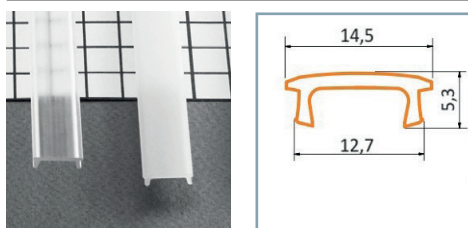

PROFILES LED ALUMINIUM - PLAT

Profilé LED Plat

Réf.	Taille	Finition	EAN
9828	1000mm	Alu Brut	3701124404039
9829	2000mm	Alu Brut	3701124404046
9830	1000mm	Anodisé	3701124404053
9831	2000mm	Anodisé	3701124404060

Support de montage

Réf.	EAN
9877*	3760173780921

* Acier Inoxydable

Réf.	EAN
9878	3760173780938

Terminaison Plat Gris x2

Réf.	EAN
9867	3760173780822

Diffuseur 15.4 mm

Réf.	Taille	Finition	EAN
9849	1000 mm	Blanc	3701124404213
9850	2000 mm	Blanc	3701124404220
9851	1000 mm	Dépoli	3760173780662
9852	2000 mm	Dépoli	3701124404244
9853	1000 mm	Transparent	3701124404251
9854	2000 mm	Transparent	3701124404268

Diffuseur Clip 15.4 mm

Réf.	Taille	Finition	EAN
9857	1000mm	Blanc	3701124404299
9858	2000mm	Blanc	3701124404305
9855	1000mm	Transparent	3701124404275
9856	2000mm	Transparent	3701124404282

Diffuseur Lentille 60° 15.4 mm

Réf.	Taille	Finition	EAN
9859	1000mm	Transparent	3760173780747
9860	2000mm	Transparent	3760173780754

MONTAGE PROFILÉ - PLAT

- B. Diffuseur 15.4mm - (Ref. 9849 à 9854)
- C. Diffuseur Clip - (Ref. 9855 à 9858)
- D. Diffuseur Lentille 60° - (Ref. 9859 à 9860)
- U. Support de Montage - (Ref. 9877)
- X. Support de Montage - (Ref. 9878)