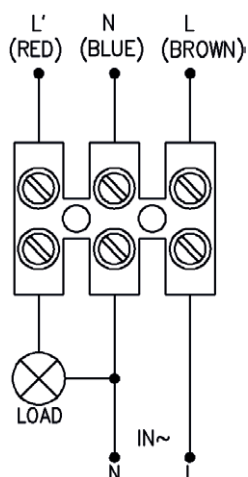

DETECTEUR DE MOUVEMENT SAILLIE - INFRA ROUGE - IP65

REF : 75500

Ref. 75500

Produit : Détecteur de mouvement IR
 Orientable : 180°
 Pmax : 300W
 Consommation : 0,5W
 Dimensions : 120 x 80 x 52 mm
 Fixation : Saillie
 Emballage : Boite
 EAN : 3701124412942

CÂBLAGE

INFORMATIONS DE DÉTECTION

- Zone de détection : Max. 12m
- Hauteur d'installation : 1,8 à 2,5m
- Angle de détection : 180/360°
- Lux : <3~2000 Lux réglable
- Temps : 10sec à 15min

Les produits présentés dans les documents, offres commerciales, catalogues ou fiches techniques sont soumis à modification sans préavis.
 Les caractéristiques ne deviennent contractuelles qu'après accord écrit de la direction de MIIDEX LIGHTING.