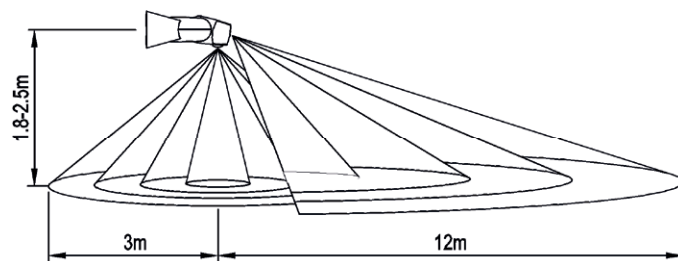

DETECTEUR DE MOUVEMENT SAILLIE - INFRA ROUGE - IP65

REF : 75500

Ref. 75500

Produit : Détecteur de mouvement IR
 Orientable : 180°
 Pmax : 300W
 Consommation : 0,5W
 Dimensions : 120 x 80 x 52 mm
 Fixation : Saillie
 Emballage : Boite
 EAN : 3701124412942

CÂBLAGE

INFORMATIONS DE DÉTECTION

- Zone de détection : Max. 12m
- Hauteur d'installation : 1,8 à 2,5m
- Angle de détection : 180/360°
- Lux : <3~2000 Lux réglable
- Temps : 10sec à 15min

Les produits présentés dans les documents, offres commerciales, catalogues ou fiches techniques sont soumis à modification sans préavis.
 Les caractéristiques ne deviennent contractuelles qu'après accord écrit de la direction de MIIDEX LIGHTING.