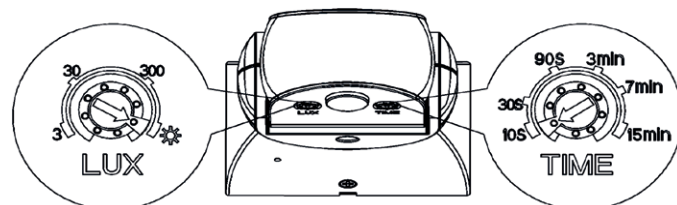

DETECTEUR DE MOUVEMENT SAILLIE - INFRA ROUGE - IP65

REF : 75500

Ref. 75500

Produit : Détecteur de mouvement IR
 Orientable : 180°
 Pmax : 300W
 Consommation : 0,5W
 Dimensions : 120 x 80 x 52 mm
 Fixation : Saillie
 Emballage : Boite
 EAN : 3701124412942

CÂBLAGE

INFORMATIONS DE DÉTECTION

- Zone de détection : Max. 12m
- Hauteur d'installation : 1,8 à 2,5m
- Angle de détection : 180/360°
- Lux : <3~2000 Lux réglable
- Temps : 10sec à 15min

Les produits présentés dans les documents, offres commerciales, catalogues ou fiches techniques sont soumis à modification sans préavis.
 Les caractéristiques ne deviennent contractuelles qu'après accord écrit de la direction de MIIDEX LIGHTING.