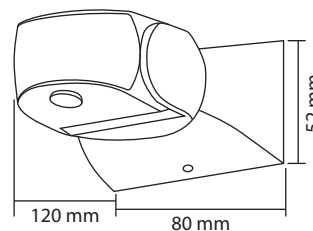

DETECTEUR DE MOUVEMENT SAILLIE - INFRA ROUGE - IP65

REF : 75500

Ref. 75500

Produit : Détecteur de mouvement IR
 Orientable : 180°
 Pmax : 300W
 Consommation : 0,5W
 Dimensions : 120 x 80 x 52 mm
 Fixation : Saillie
 Emballage : Boite
 EAN : 3701124412942

CÂBLAGE

INFORMATIONS DE DÉTECTION

- Zone de détection : Max. 12m
- Hauteur d'installation : 1,8 à 2,5m
- Angle de détection : 180/360°
- Lux : <3~2000 Lux réglable
- Temps : 10sec à 15min

Les produits présentés dans les documents, offres commerciales, catalogues ou fiches techniques sont soumis à modification sans préavis.
 Les caractéristiques ne deviennent contractuelles qu'après accord écrit de la direction de MIIDEX LIGHTING.