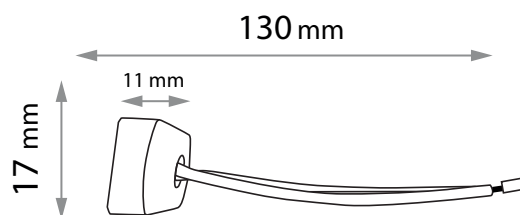

### Ref. 73998

Produit : Douille céramique GU5.3

**Classe I** : Classe 1

**Solide** : IK08

**Dimensions** : 130 x 17 mm

**Compatibilité** : **GU5.3 - GU4 - GU6.35** - 12V DC / 12V AC

Matériaux utilisés douille : céramique

### Dimensions

Section : 2 x 0,75 mm<sup>2</sup>