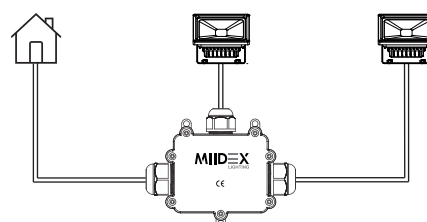

BOITE DE DERIVATION ETANCHE 3 ENTRÉES

REF : 7231

Connecteur : 16A/240VAC

Paramètres

Matériaux utilisés : Nylon + PC

Indice de protection IP : IP68

Indice de protection IK : IK08

Poids Net : 0.120Kg

Ref. 7231

Produit : Boite de dérivation étanche 3 entrées

Diamètre câble électrique : 8 mm à 12 mm

Dimensions : 132 x 106 x 37 mm

EAN : 3701124412898

Les produits présentés dans les documents, offres commerciales, catalogues ou fiches techniques sont soumis à modification sans préavis.
Les caractéristiques ne deviennent contractuelles qu'après accord écrit de la direction de MIIDEX LIGHTING.