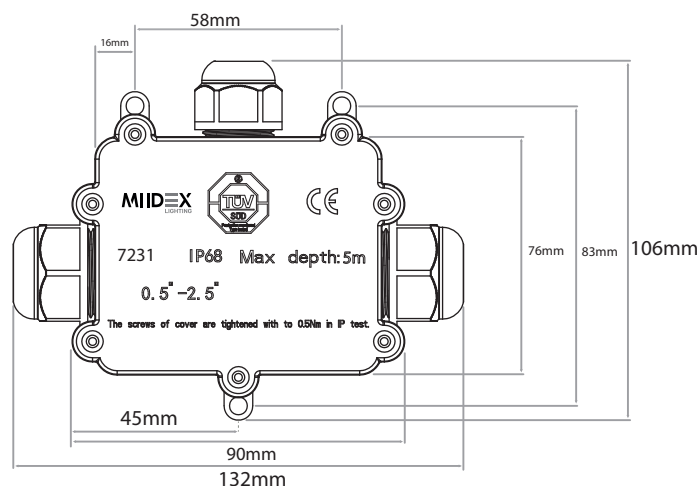

BOITE DE DERIVATION ETANCHE 3 ENTRÉES

REF : 7231

Connecteur : 16A/240VAC

Paramètres

Matériaux utilisés : Nylon + PC

Indice de protection IP : IP68

Indice de protection IK : IK08

Poids Net : 0.120Kg

Ref. 7231

Produit : Boite de dérivation étanche 3 entrées

Diamètre câble électrique : 8 mm à 12 mm

Dimensions : 132 x 106 x 37 mm

EAN : 3701124412898

Les produits présentés dans les documents, offres commerciales, catalogues ou fiches techniques sont soumis à modification sans préavis.
Les caractéristiques ne deviennent contractuelles qu'après accord écrit de la direction de MIIDEX LIGHTING.