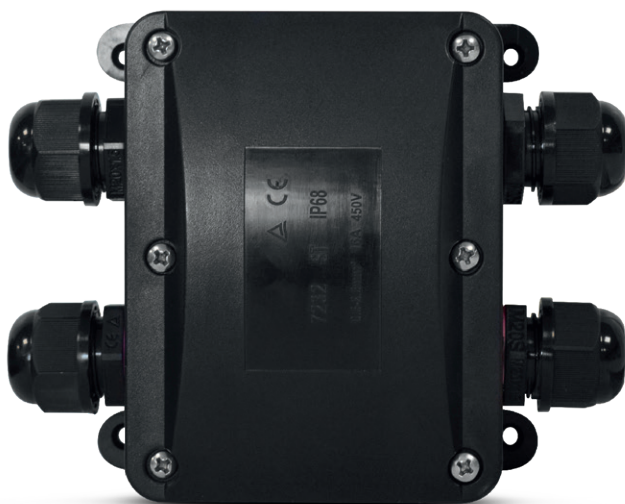

BOITE DE DERIVATION ETANCHE 4 ENTRÉES

REF : 7232

Paramètres

Matériaux utilisés : Nylon + PC

Indice de protection IP : IP68*

Indice de protection IK : IK08

Poids Net : 0.213Kg

*Maximum 2m de profondeur pendant 72h

Presse étoupe M20

Ref. 7232

Produit : Boite de dérivation étanche 4 entrées

Ampère : 16A/450VAC

Diamètre câble électrique : 9 à 12mm

Dimensions : 145 x 110 x 56mm

EAN : 3701124425775

Dimensions