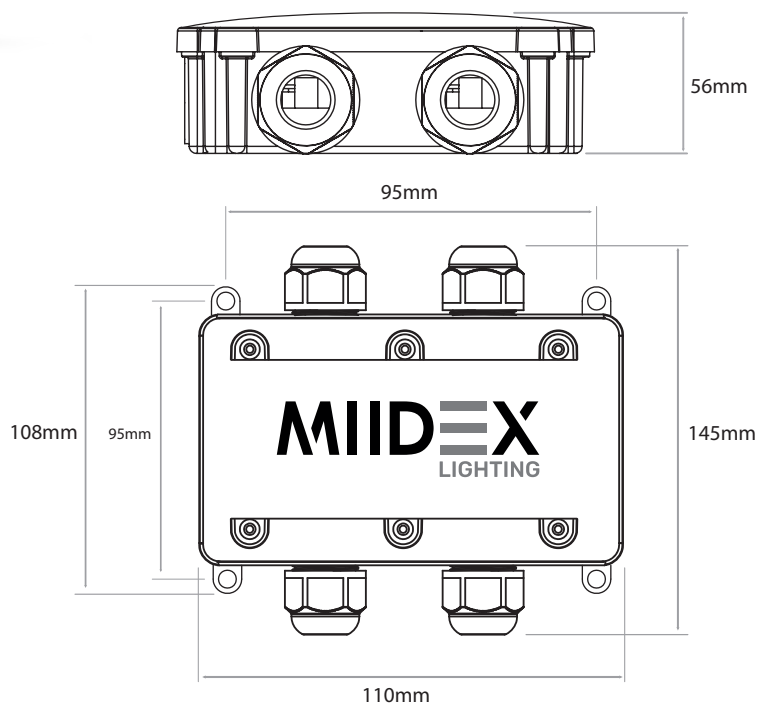

BOITE DE DERIVATION ETANCHE 4 ENTRÉES

REF : 7232

Paramètres

Matériaux utilisés : Nylon + PC

Indice de protection IP : IP68*

Indice de protection IK : IK08

Poids Net : 0.213Kg

*Maximum 2m de profondeur pendant 72h

Presse étoupe M20

Ref. 7232

Produit : Boite de dérivation étanche 4 entrées

Ampère : 16A/450VAC

Diamètre câble électrique : 9 à 12mm

Dimensions : 145 x 110 x 56mm

EAN : 3701124425775

Dimensions