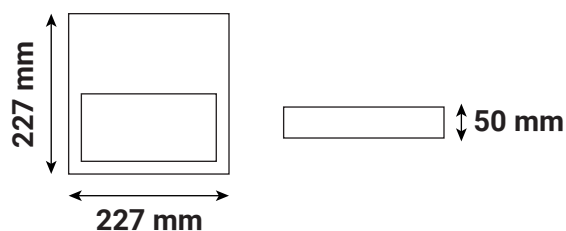

## QUADRA COLLERETTE ASYM NOIRE POUR QUADRA 220 x 50 mm

Ref. 100498

Type : Colerette asymétrique carrée fixe

Finition extérieure : Noir

Orientable : Non

Dimensions (L x l x H) : 227 x 227 x 50 mm

Emballage : Polybag

### Dimensions