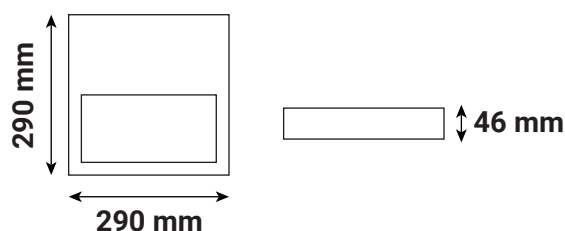

CLIPSO COLLERETTE ASYM NOIRE POUR QUADRA 280 x 50 mm

Ref. 100499

Type : Colerette asymétrique carrée fixe
Finition extérieure : Noir
Orientable : Non
Dimensions (L x l x H) : 290 x 290 x 46 mm
Emballage : Polybag
EAN : 3701124433152

Paramètres

Matériaux utilisés : PC

Dimensions

Compatible avec

77907 - QUADRA HUBLOT 280 X 280MM 18W
4000K IP54 CLASSE II 5ANS
77908 - QUADRA HUBLOT 280 X 280MM 18W
4000K IP54 CLASSE II + DETECT RF