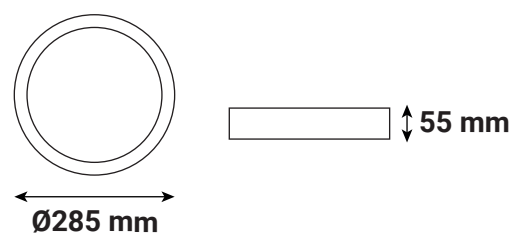

CLIPSO COLLERETTE NOIRE POUR CLIPSO 280 x 50 mm

Ref. 100491

Type : Colerette ronde fixe

Finition extérieure : Noir

Orientable : Non

Dimensions (Ø x H) : 285 x 55 mm

Emballage : Polybag

EAN : 3701124433077

Paramètres

Matériaux utilisés : PC

Dimensions

Compatible avec

779051 - CLIPSO HUBLOT DIAM 280MM 18W
4000K BLC IP54 CLASSE II + DETECT RF

779053 - CLIPSO HUBLOT DIAM 280MM 18W
4000K BLC IP54 CLASSE II + DETECT REG 5A

100235 - CLIPSO II HUBLOT DIAM 280MM 18W
CCT 3000/4000/6000K BLC IP54 5ANS

*Les produits présentés dans les documents, offres commerciales, catalogues ou fiches techniques sont soumis à modification sans préavis.
Les caractéristiques ne deviennent contractuelles qu'après accord écrit de la direction de MIIDEX LIGHTING.*