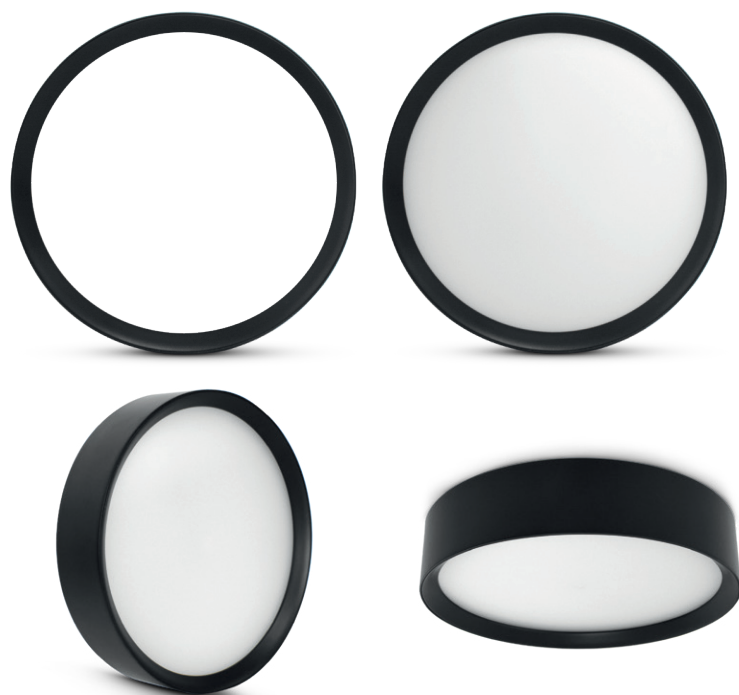

CLIPSO COLLERETTE NOIRE POUR CLIPSO 220 x 50 mm

Ref. 100490

Type : Colerette ronde fixe

Finition extérieure : Noir

Orientable : Non

Dimensions (Ø x H) : 220 x 50 mm

Emballage : Polybag

EAN : 3701124433060

Paramètres

Matériaux utilisés : PC

Dimensions

Compatible avec

100236 - CLIPSO II HUBLOT DIAM 220MM 15W
3000K BLC IP54 5ANS

100237 - CLIPSO II HUBLOT DIAM 220MM 15W
4000K BLC IP54 5ANS

100234 - CLIPSO II HUBLOT DIAM 220MM 15W
CCT 3000/4000/6000K BLC IP54 5ANS