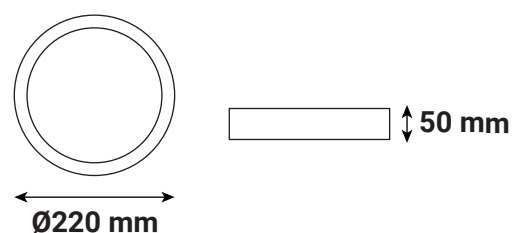

CLIPSO COLLERETTE NOIRE POUR CLIPSO 220 x 50 mm

Ref. 100490

Type : Colerette ronde fixe

Finition extérieure : Noir

Orientable : Non

Dimensions (Ø x H) : 220 x 50 mm

Emballage : Polybag

EAN : 3701124433060

Paramètres

Matériaux utilisés : PC

Dimensions

Compatible avec

100236 - CLIPSO II HUBLOT DIAM 220MM 15W
3000K BLC IP54 5ANS

100237 - CLIPSO II HUBLOT DIAM 220MM 15W
4000K BLC IP54 5ANS

100234 - CLIPSO II HUBLOT DIAM 220MM 15W
CCT 3000/4000/6000K BLC IP54 5ANS