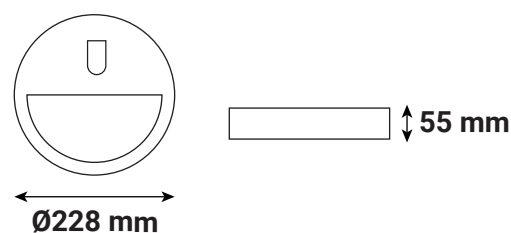

CLIPSO

COLLERETTE ASYM + OUVERTURE NOIRE POUR CLIPSO 220 x 50 mm

Ref. 100494

Type : Collettere ronde asymétrique +
ouverture fixe

Finition extérieure : Noir

Orientable : Non

Dimensions (Ø x H) : 228 x 55 mm

Emballage : Polybag

EAN : 3701124433107

Paramètres

Matériaux utilisés : PC

Dimensions

Compatible avec

100236 - CLIPSO II HUBLLOT DIAM 220MM 15W
3000K BLC IP54 5ANS

100237 - CLIPSO II HUBLLOT DIAM 220MM 15W
4000K BLC IP54 5ANS

100234 - CLIPSO II HUBLLOT DIAM 220MM 15W
CCT 3000/4000/6000K BLC IP54 5ANS