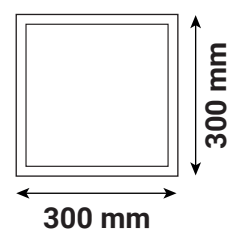

## **GALAXIE** **CADRE PLACO DALLE ENCASTRABLE** **300 x 300 mm**

Ref. 100645

Type : Kit Saillie pour Plafonnier 300 x 300 mm

Finition extérieure : Blanc

Dimensions : (L x l x H): 335 x 335 x 25 mm

Dimensions de perçage : (L x l x H): 315 x 315

### Dimensions