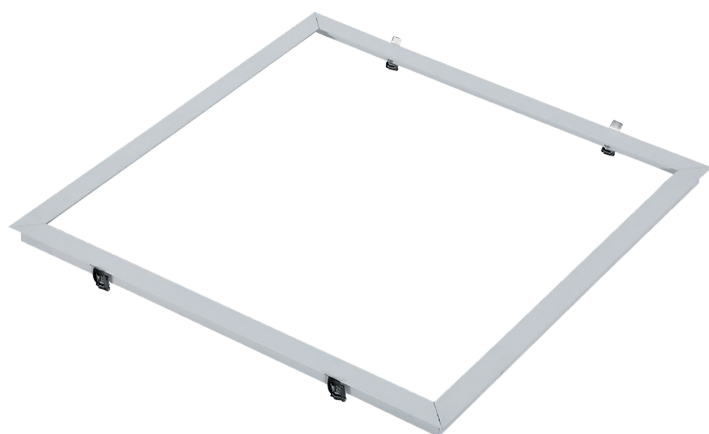

## **GALAXIE** **CADRE PLACO DALLE ENCASTRABLE** **300 x 300 mm**

Ref. 100645

Type : Kit Saillie pour Plafonnier 300 x 300 mm

Finition extérieure : Blanc

Dimensions : (L x l x H): 335 x 335 x 25 mm

Dimensions de perçage : (L x l x H): 315 x 315

### Paramètres

Matériaux utilisés : Aluminium