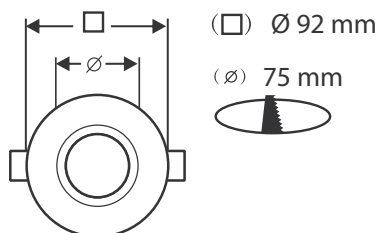

Fixation plafond : Ailettes sur ressorts

Fixation ampoule : Cerclage à clipser

Emballage : Boite

EAN : 3760173772155

### Paramètres

Angle inclinaison : 30°

Matériaux utilisés : Aluminium

Indice de protection IP : IP20

Poids Net : 0,066 Kg