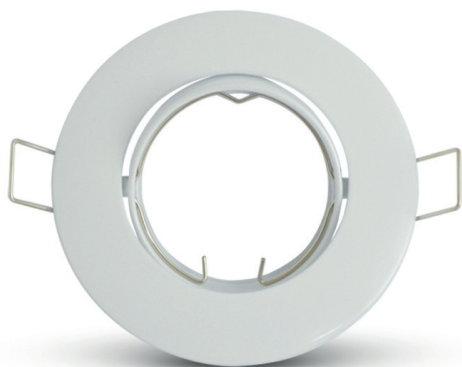

SUPPORT PLAFOND - ROND - Ø90 mm

REF : 7704

Ref. 7704

Produit : Support plafond

Orientable : Oui

Dimensions : Ø90 mm

Dimensions de perçage : Ø75 mm

Fixation plafond : Ailettes sur ressorts

Fixation ampoule : Cerclage à clipser

Finition : Blanc mat

Emballage : Boite

EAN : 3760173772162

Paramètres

Angle inclinaison : 45°

Matériaux utilisés : Aluminium

Poids Net : 0,068 Kg