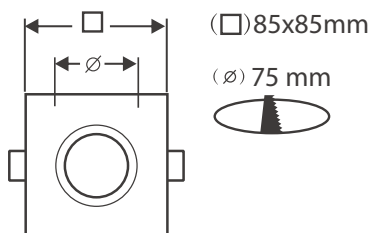

Fixation plafond : Ailettes sur ressorts

Fixation ampoule : Cerclage à clipser

Emballage : Boite

EAN : 3760173772063

Paramètres Electriques Installation

Angle inclinaison : 30°

Matériaux utilisés :

Fonte d'aluminium

Indice de protection IP : IP20

Poids Net : 0,097 Kg

Les produits présentés dans les documents, offres commerciales, catalogues ou fiches techniques sont soumis à modification sans préavis.
Les caractéristiques ne deviennent contractuelles qu'après accord écrit de la direction de MIIDEX LIGHTING.